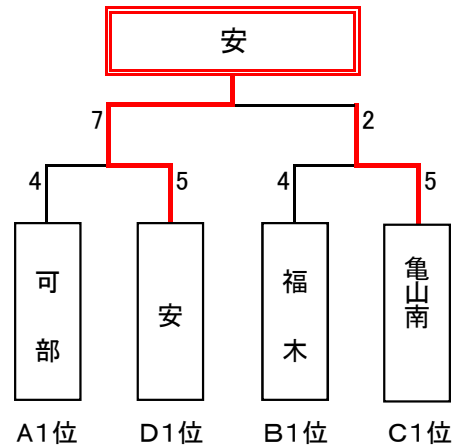

## 2018年 広島地区小学生ソフトボール大会 New Year カップ

|     |              |
|-----|--------------|
| 優勝  | 安ウイングス       |
| 準優勝 | 亀山南ソフトボールクラブ |
| 第三位 | 可部ジュニア       |
|     | 福木学区ソフトボール部  |

| A球場  | チーム名 | 得点 |   |   |    | チーム名 |     |
|------|------|----|---|---|----|------|-----|
| 第1試合 | 落合東  | ●  | 2 | - | 12 | ○    | 府中北 |
| 第2試合 | 可部   | ○  | 3 | - | 0  | ●    | 大柿  |
| 第3試合 | 落合東  | ○  | 5 | - | 4  | ●    | 大柿  |
| 第4試合 | 府中北  | ●  | 4 | - | 5  | ○    | 可部  |

| 順位  | チーム名 | 勝点 | 失点 | 得点 |
|-----|------|----|----|----|
| 第1位 | 可部   | 6  | 4  | 8  |
| 第2位 | 府中北  | 3  | 7  | 16 |
| 第3位 | 落合東  | 3  | 16 | 7  |
| 第4位 | 大柿   | 0  | 8  | 4  |

| B球場  | チーム名 | 得点 |   |   |   | チーム名 |      |
|------|------|----|---|---|---|------|------|
| 第1試合 | 口田   | ○  | 7 | - | 6 | ●    | 府中   |
| 第2試合 | 安    | ○  | 7 | - | 3 | ●    | 五月が丘 |
| 第3試合 | 口田   | ●  | 2 | - | 7 | ○    | 五月が丘 |
| 第4試合 | 府中   | ○  | 5 | - | 4 | ●    | 安    |