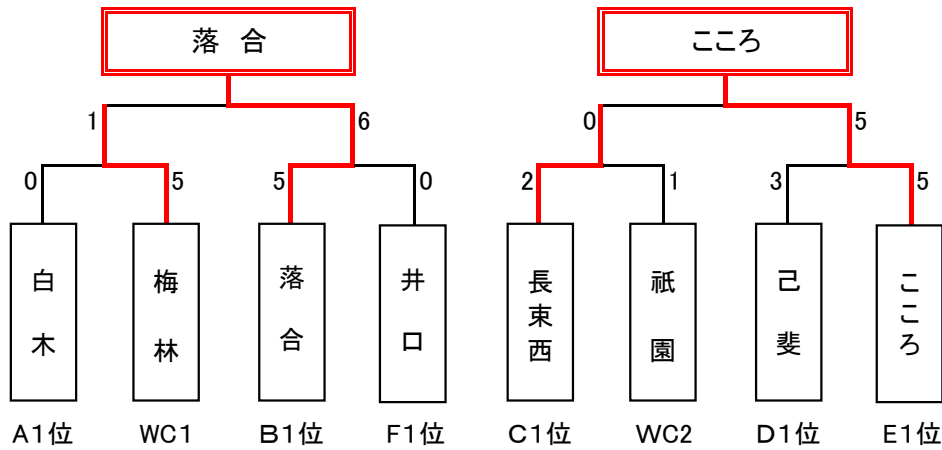

**2016年 広島地区リーグ新人戦大会  
(ソフトボールの部)**

区分	Aゾーン	Bゾーン
優勝	落合ソフトボールクラブ	こころソフトボールクラブ
準優勝	梅林J.Boys	長東西少年ソフトボールクラブ
第三位	井口少年ソフトボール同好会	己斐学区子ども会ソフトボール
	白木ホワイトスターズ☆	祇園スーパースターズ

A球場	チーム名	得点	チーム名
第1試合	白木	○ 14 - 0 ●	古市
第2試合	可部	○ 7 - 3 ●	こころ大塚
第3試合	白木	○ 2 - 0 ●	落合東
第4試合	古市	● 1 - 7 ○	可部
第5試合	こころ大塚	○ 5 - 3 ●	落合東

順位	チーム名	勝点	失点	備考
第1位	白木	6	0	
第2位	可部	6	4	
第3位	こころ大塚	3	10	
第4位	落合東	0	7	
第5位	古市	0	21	

B球場	チーム名	得点	チーム名
第1試合	落合	○ 9 - 0 ●	大町
第2試合	四季が丘	● 0 - 19 ○	祇園
第3試合	落合	○ 13 - 0 ●	亀山ベアーズ
第4試合	大町	○ 14 - 0 ●	四季が丘
第5試合	祇園	○ 11 - 3 ●	亀山ベアーズ